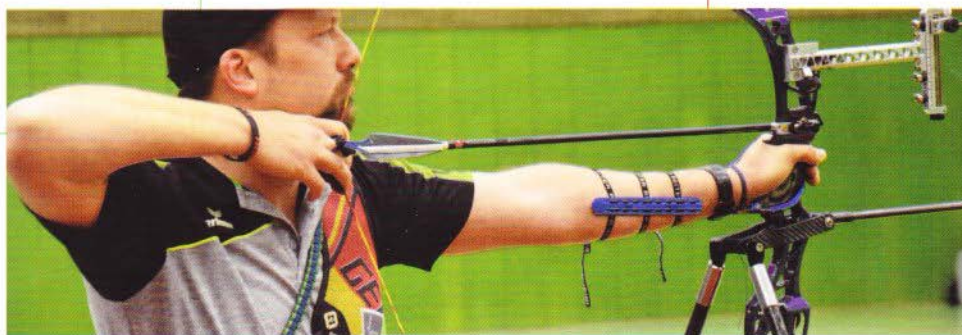

Vereinskollektion NSSV

SQUAD JACKE WORKER

100% POLYESTER

NEUHEIT

ERWACHSENE/KINDER
1032033

S-XXXL
49,99 EUR
31,99 EUR

128-164
44,99 EUR
27,99 EUR

DAMEN
1032044

34-48
49,99 EUR
31,99 EUR

TEAMSPOrt POLOSHIRT KLASSISCHES BAUMWOLL-POLOSHIRT FÜR JEDE GELEGENHEIT.

95% BAUMWOLLE, 5% ELASTHAN

AKTIONSPREIS

ERWACHSENE/KINDER
211331

S-XXXL
29,99 EUR
18,99 EUR

116-164
24,99 EUR
15,99 EUR

DAMEN
211351

34-48
29,99 EUR
18,99 EUR

SQUAD POLO

100% POLYESTER

NEUHEIT

ERWACHSENE
112022

S-XXXL
44,99 EUR
28,99 EUR

DAMEN
1082022

34-48
44,99 EUR
28,99 EUR

SQUAD POLO

100% POLYAMID

NEUHEIT

ERWACHSENE
1112018

S-XXXL
44,99 EUR
28,99 EUR

DAMEN
1112007

34-48
44,99 EUR
28,99 EUR

SOFTSHELLJACKE FUNCTION ATMUNGSAKTIVER SCHUTZ BEI JEDER BEWEGUNG.

100% POLYESTER

NEUHEIT

ERWACHSENE/KINDER
906402

S-XXXL
109,99 EUR
69,99 EUR

128-164
94,99 EUR
59,99 EUR

DAMEN
906405

34-48
109,99 EUR
69,99 EUR

SQUAD TRAININGSJACKE KAPUZE ATMUNGSAKTIVER SCHUTZ BEI JEDER BEWEGUNG.

100% POLYESTER

NEUHEIT

DAMEN
1032063

34-48
64,99 EUR
40,99 EUR

ERWACHSENE/KINDER
1032051

S-XXXL
64,99 EUR
40,99 EUR

128-164
59,99 EUR
37,99 EUR

Angebot freibleibend, Mindestmenge 10 Stück. Solange der Vorrat reicht. * Unverbindliche Preisempfehlung des Herstellers, alle Artikel in bis zu 10 verschiedenen Farben.

GEMEINSAM GEWINNEN

www.erima.de

Sport Goslar
Burgdorfer Straße 47
31275 Lehrte
Öffnungszeiten: Mo-Fr 9-18.30 Uhr | Sa 9.30-14 Uhr
Telefon: 0 51 32-528 67 | e-Mail: info@sport-goslar.de

SCANNER LADEN

CODE EINEISEN

VERFÜGBARKEIT PRÜFEN